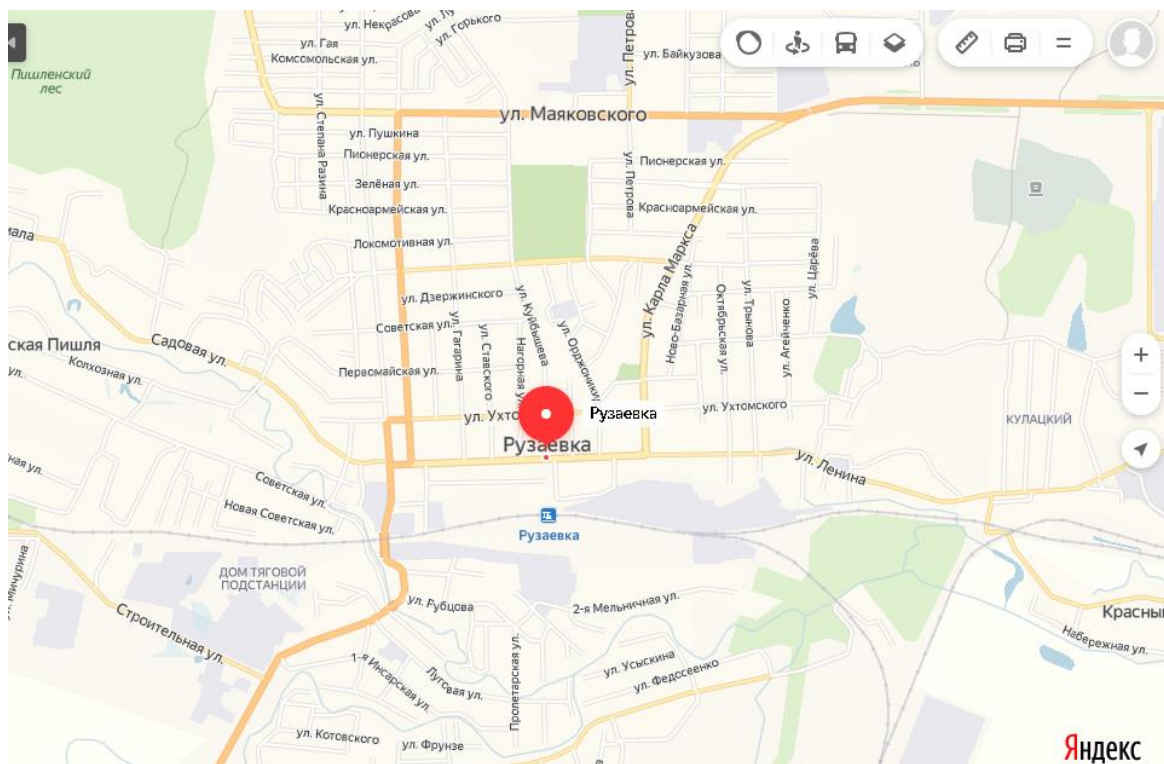

№ п/п	Перечень зон деятельности	
1.	Рузаевский район	г. Рузаевка
2.1	Лямбирский район	с. Лямбиль
2.2		с. Атемар
2.3		с. Болотниково
2.4		с. Первомайск
2.5		с. Берсенева
3.1	Ковылкинский район	п. Зеленая Роща
3.2		п. Первомайский
3.3		с. Троицк
3.4		с. Кочелаево
4.1	Краснослободский район	г. Краснослободск
4.2		с. Новое Синдрово
5.1	Чамзинский район	п. Чамзинка
5.2		п. Комсомольский
5.3		с. Малые Ремезенки
6.1	Ичалковский район	п. Смольный
7.1	г. Саранск	р. п. Луховка
7.2		ул. 1-я Промышленная
7.3		ул. 2-я Промышленная
7.4		проспект Ленина
7.5		Александровское шоссе
8.1	Старошайговский район	с. Новотроицкое
9.1	Торбеевский район	д. Красная Поляна
10.1	Ромодановский район	п. г. т. Ромоданово
11.1	Кадошкинский район	п. Кадошкино
12.1	Атюрьевский район	с. Атюрьево
13.1	Дубенский район	с. Кочкурово
14.1	Инсарский район	г. Инсар
15.1	Темниковский район	г. Темников
15.2		с. Пурдошки
16.1	Кочкуровский район	с. Сабаево
16.2		с. Семилей
16.3		с. Кочкурово
17.1	Большеберезниковский район	с. Пермиси
17.2		с. Б-Березники
18.1	Ельниковский район	с. Ельники
19.1	Зубово-Полянский район	с. Зарубкино
20.1	Большеигнатовский район	с. Горки
21.1	Ардатовский район	р. п. Тургенево

1. Рузаевский район, г. Рузаевка

2.1 Лямбирский район, с. Лямбиров

2.2 Лямбирский район, с. Атемар

2.3 Лямбирский район, с. Болотниково

2.4 Лямбирский район, с. Первомайск

2.5 Лямбирский район, с. Берсеневка

3.1 Ковылкинский район, п. Зеленая Роща

3.2 Ковылкинский район, п. Первомайский

3.3 Ковылкинский район, с. Троицк

3.4 Ковылкинский район, с. Кочелаево

4.1 Краснослободский район, г. Краснослободск

4.2 Краснослободский район, с. Новое Синдрово

19.1 Зубово-Полянский район, с. Зарубкино

20.1 Большеигнатовский район, с. Горки

21.1 Ардатовский район, р. п. Тургенево