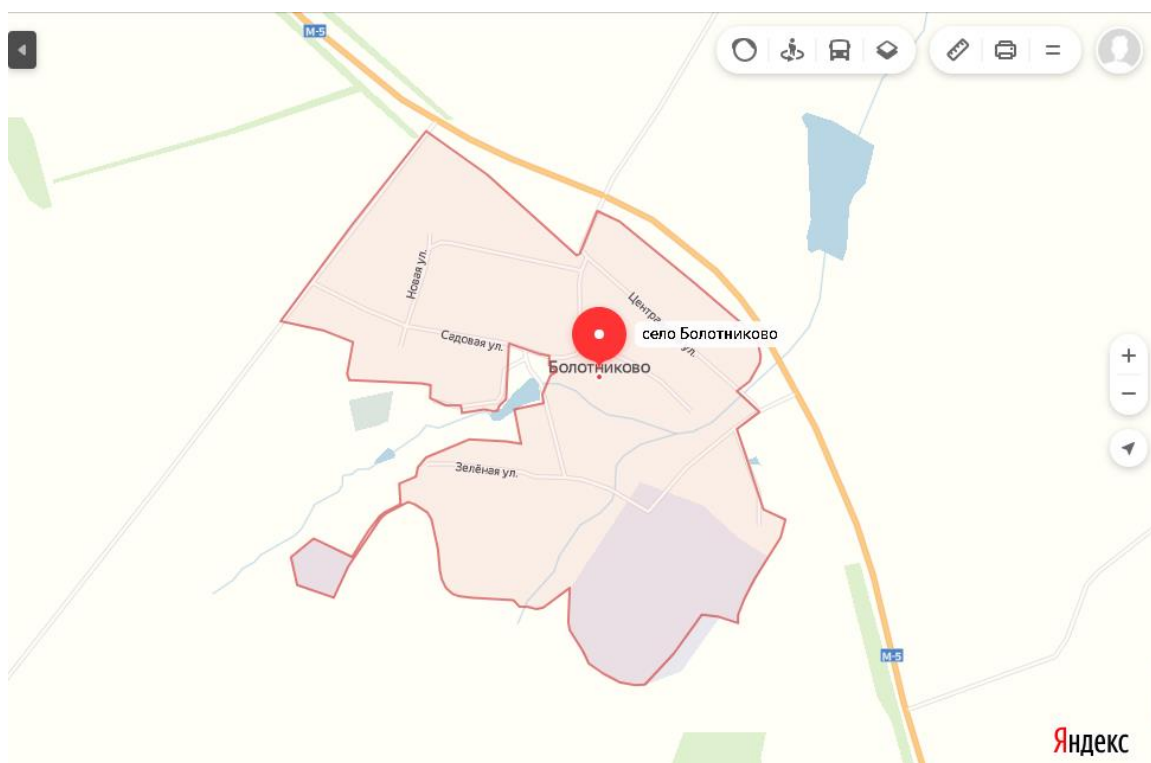

№ п/п	Перечень зон деятельности	
1.	Рузаевский район	г. Рузаевка
2.1	Лямбирский район	с. Лямбиль
2.2		с. Атемар
2.3		с. Болотниково
2.4		с. Первомайск
2.5		с. Берсенева
3.1	Ковылкинский район	п. Зеленая Роща
3.2		п. Первомайский
3.3		с. Троицк
3.4		с. Кочелаево
4.1	Краснослободский район	г. Краснослободск
4.2		с. Новое Синдрово
5.1	Чамзинский район	п. Чамзинка
5.2		п. Комсомольский
5.3		с. Малые Ремезенки
6.1	Ичалковский район	п. Смольный
7.1	г. Саранск	р. п. Луховка
7.2		ул. 1-я Промышленная
7.3		ул. 2-я Промышленная
7.4		проспект Ленина
7.5		Александровское шоссе
8.1	Старошайговский район	с. Новотроицкое
9.1	Торбеевский район	д. Красная Поляна
10.1	Ромодановский район	п. г. т. Ромоданово
11.1	Кадошкинский район	п. Кадошкино
12.1	Атюрьевский район	с. Атюрьево
13.1	Дубенский район	с. Кочкурово
14.1	Инсарский район	г. Инсар
15.1	Темниковский район	г. Темников
15.2		с. Пурдошки
16.1	Кочкуровский район	с. Сабаево
16.2		с. Семилей
16.3		с. Кочкурово
17.1	Большеберезниковский район	с. Пермиси
17.2		с. Б-Березники
18.1	Ельниковский район	с. Ельники
19.1	Зубово-Полянский район	с. Зарубкино
20.1	Большеигнатовский район	с. Горки
21.1	Ардатовский район	р. п. Тургенево

1. Рузаевский район, г. Рузаевка

2.1 Лямбирский район, с. Лямбиров

2.2 Лямбирский район, с. Атемар

2.3 Лямбирский район, с. Болотниково

2.4 Лямбирский район, с. Первомайск

2.5 Лямбирский район, с. Берсеневка

3.1 Ковылкинский район, п. Зеленая Роща

3.2 Ковылкинский район, п. Первомайский

3.3 Ковылкинский район, с. Троицк

3.4 Ковылкинский район, с. Кочелаево

4.1 Краснослободский район, г. Краснослободск

4.2 Краснослободский район, с. Новое Синдрово

5.1 Чамзинский район, п. Чамзинка

5.2 Чамзинский район, п. Комсомольский

5.3 Чамзинский район, с. Малые Ремезенки

6.1 Ичалковский район, п. Смольный

7.1 г. Саранск, р. п. Луховка

7.2 г. Саранск, ул. 1-я Промышленная