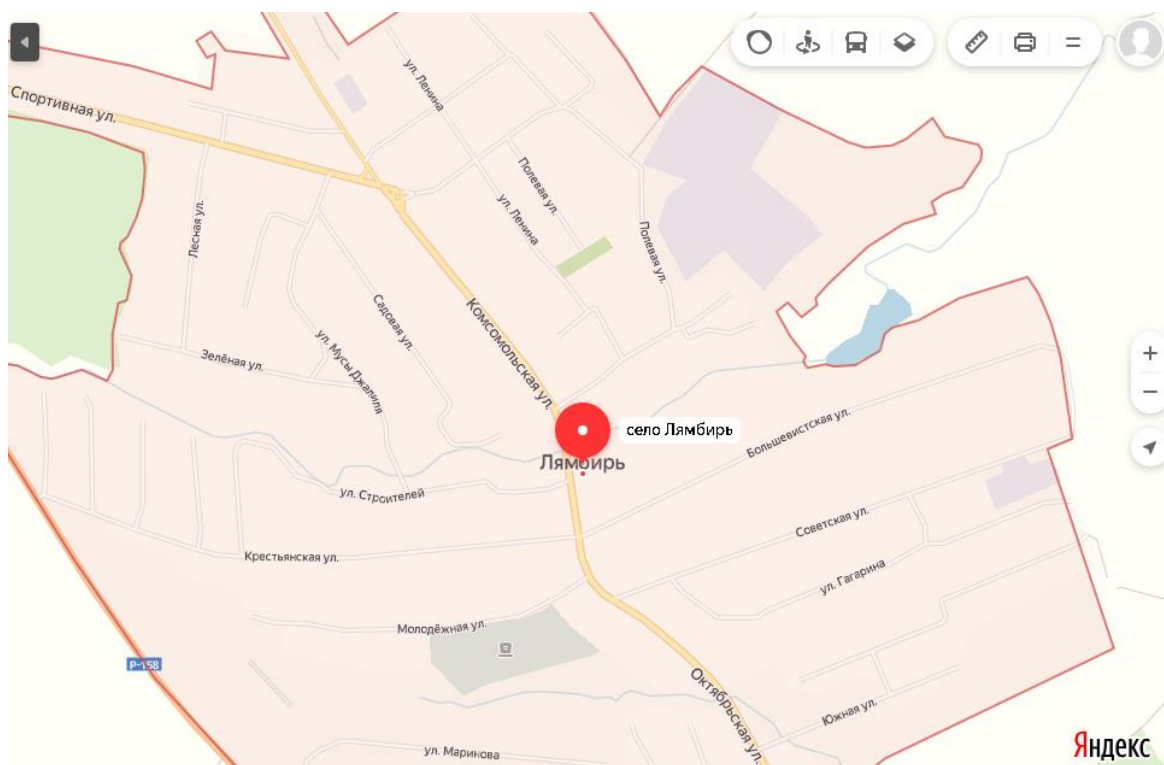

№ п/п	Перечень зон деятельности	
1.	Рузаевский район	г. Рузаевка
2.1	Лямбирский район	с. Лямбиль
2.2		с. Атемар
2.3		с. Болотниково
2.4		с. Первомайск
2.5		с. Берсенева
3.1	Ковылкинский район	п. Зеленая Роща
3.2		п. Первомайский
3.3		с. Троицк
3.4		с. Кочелаево
4.1	Краснослободский район	г. Краснослободск
4.2		с. Новое Синдрово
5.1	Чамзинский район	п. Чамзинка
5.2		п. Комсомольский
5.3		с. Малые Ремезенки
6.1	Ичалковский район	п. Смольный
7.1	г. Саранск	р. п. Луховка
7.2		ул. 1-я Промышленная
7.3		ул. 2-я Промышленная
7.4		проспект Ленина
7.5		Александровское шоссе
8.1	Старошайговский район	с. Новотроицкое
9.1	Торбеевский район	д. Красная Поляна
10.1	Ромодановский район	п. г. т. Ромоданово
11.1	Кадошкинский район	п. Кадошкино
12.1	Атюрьевский район	с. Атюрьево
13.1	Дубенский район	с. Кочкурово
14.1	Инсарский район	г. Инсар
15.1	Темниковский район	г. Темников
15.2		с. Пурдошки
16.1	Кочкуровский район	с. Сабаево
16.2		с. Семилей
16.3		с. Кочкурово
17.1	Большеберезниковский район	с. Пермиси
17.2		с. Б-Березники
18.1	Ельниковский район	с. Ельники
19.1	Зубово-Полянский район	с. Зарубкино
20.1	Большеигнатовский район	с. Горки
21.1	Ардатовский район	р. п. Тургенево

1. Рузаевский район, г. Рузаевка

2.1 Лямбирский район, с. Лямбиров

2.2 Лямбирский район, с. Атемар

2.3 Лямбирский район, с. Болотниково

2.4 Лямбирский район, с. Первомайск

2.5 Лямбирский район, с. Берсеневка

7.3 г. Саранск, ул. 2-я Промышленная

7.4 г. Саранск, проспект Ленина

7.5 г. Саранск, Александровское шоссе

8.1 Старошайговский район, с. Новотроицкое

9.1 Торбеевский район, д. Красная Поляна

10.1 Ромодановский район, п. г. т. Ромоданово

19.1 Зубово-Полянский район, с. Зарубкино

20.1 Большеигнатовский район, с. Горки

21.1 Ардатовский район, р. п. Тургенево