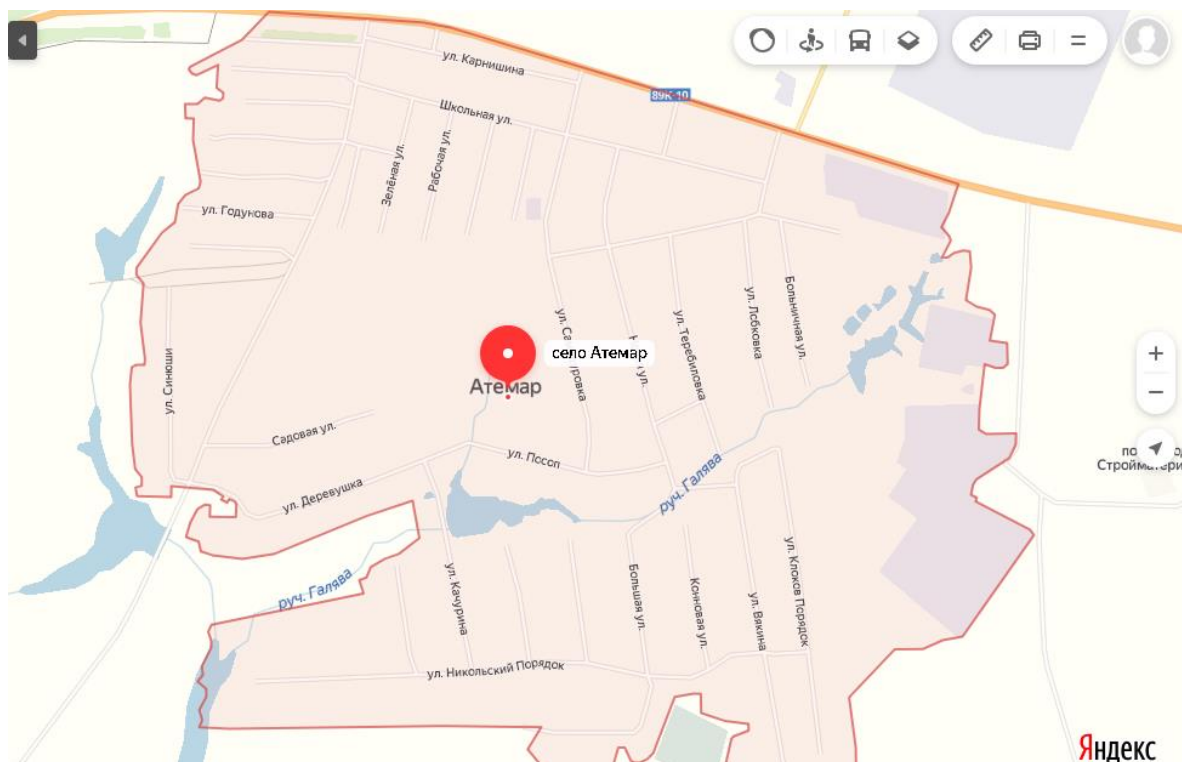

№ п/п	Перечень зон деятельности	
1.	Рузаевский район	г. Рузаевка
2.1	Лямбирский район	с. Лямбиль
2.2		с. Атемар
2.3		с. Болотниково
2.4		с. Первомайск
2.5		с. Берсенева
3.1	Ковылкинский район	п. Зеленая Роща
3.2		п. Первомайский
3.3		с. Троицк
3.4		с. Кочелаево
4.1	Краснослободский район	г. Краснослободск
4.2		с. Новое Синдрово
5.1	Чамзинский район	п. Чамзинка
5.2		п. Комсомольский
5.3		с. Малые Ремезенки
6.1	Ичалковский район	п. Смольный
7.1	г. Саранск	р. п. Луховка
7.2		ул. 1-я Промышленная
7.3		ул. 2-я Промышленная
7.4		проспект Ленина
7.5		Александровское шоссе
8.1	Старошайговский район	с. Новотроицкое
9.1	Торбеевский район	д. Красная Поляна
10.1	Ромодановский район	п. г. т. Ромоданово
11.1	Кадошкинский район	п. Кадошкино
12.1	Атюрьевский район	с. Атюрьево
13.1	Дубенский район	с. Кочкурово
14.1	Инсарский район	г. Инсар
15.1	Темниковский район	г. Темников
15.2		с. Пурдошки
16.1	Кочкуровский район	с. Сабаево
16.2		с. Семилей
16.3		с. Кочкурово
17.1	Большеберезниковский район	с. Пермиси
17.2		с. Б-Березники
18.1	Ельниковский район	с. Ельники
19.1	Зубово-Полянский район	с. Зарубкино
20.1	Большеигнатовский район	с. Горки
21.1	Ардатовский район	р. п. Тургенево

1. Рузаевский район, г. Рузаевка

2.1 Лямбирский район, с. Лямбиров

2.2 Лямбирский район, с. Атемар

2.3 Лямбирский район, с. Болотниково

2.4 Лямбирский район, с. Первомайск

2.5 Лямбирский район, с. Берсеневка

3.1 Ковылкинский район, п. Зеленая Роща

3.2 Ковылкинский район, п. Первомайский

3.3 Ковылкинский район, с. Троицк

3.4 Ковылкинский район, с. Кочелаево

4.1 Краснослободский район, г. Краснослободск

4.2 Краснослободский район, с. Новое Синдрово

19.1 Зубово-Полянский район, с. Зарубкино

20.1 Большеигнатовский район, с. Горки

21.1 Ардатовский район, р. п. Тургенево