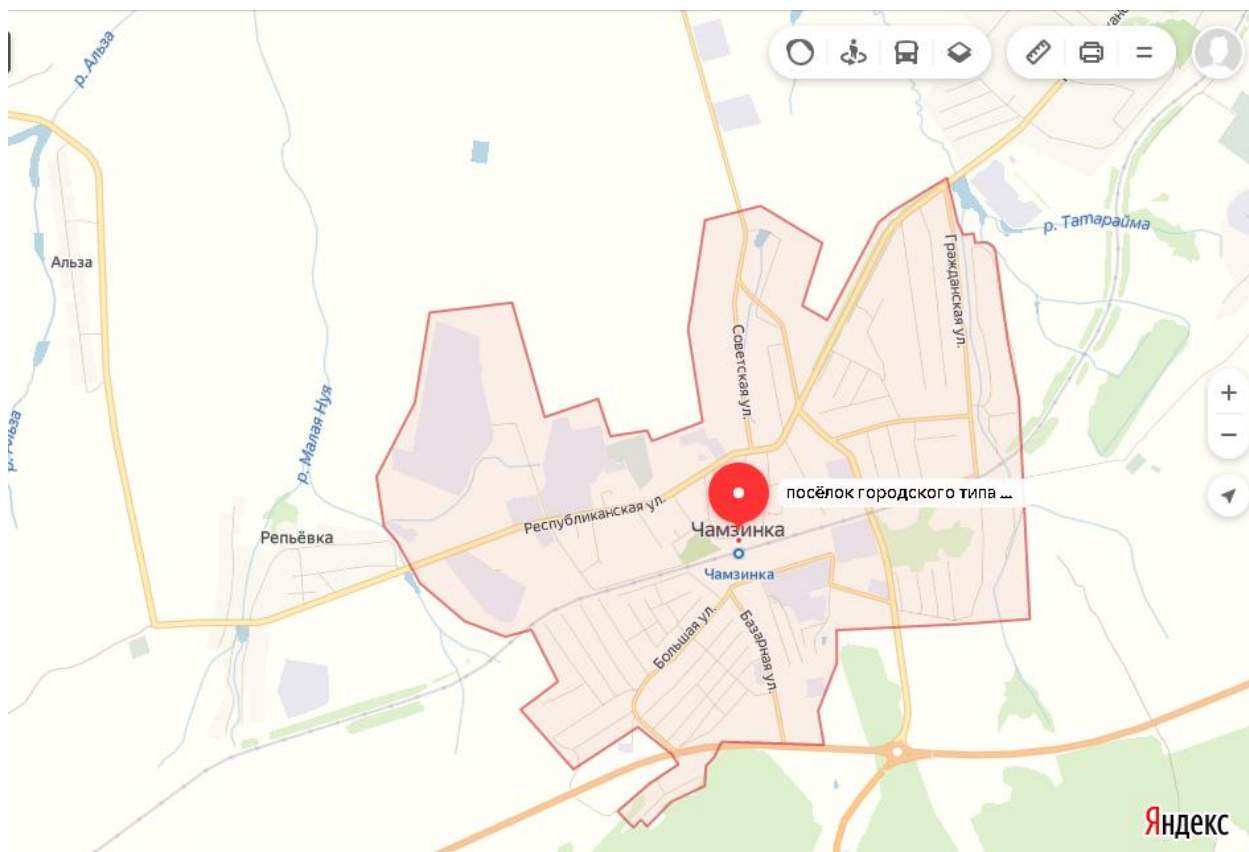

№ п/п	Перечень зон деятельности	
1.	Рузаевский район	г. Рузаевка
2.1	Лямбирский район	с. Лямбировь
2.2		с. Атемар
2.3		с. Болотниково
2.4		с. Первомайск
2.5		с. Берсеневка
3.1	Ковылкинский район	п. Зеленая Роща
3.2		п. Первомайский
3.3		с. Троицк
3.4		с. Кочелаево
3.5		п. Силикатный
4.1	Краснослободский район	г. Краснослободск
4.2		с. Новое Синдрово
5.1	Чамзинский район	п. Чамзинка
5.2		п. Комсомольский
5.3		с. Малые Ремезенки
6.1	Ичалковский район	п. Смольный
7.1	г. Саранск	р. п. Луховка
7.2		ул. 1-я Промышленная
7.3		ул. 2-я Промышленная
7.4		проспект Ленина
7.5		Александровское шоссе
8.1	Старошайговский район	с. Новотроицкое
9.1	Торбеевский район	д. Красная Поляна
10.1	Ромодановский район	п. г. т. Ромоданово
11.1	Кадошкинский район	п. Кадошкино
12.1	Атюрьевский район	с. Атюрьево
13.1	Дубенский район	с. Кочкурово
14.1	Инсарский район	г. Инсар
15.1	Темниковский район	г. Темников
15.2		с. Пурдошки
16.1	Кочкуровский район	с. Сабаево
16.2		с. Семилей
16.3		с. Кочкурово
17.1	Большеберезниковский район	с. Пермиси
17.2		с. Б-Березники
18.1	Ельниковский район	с. Ельники
19.1	Зубово-Полянский район	с. Зарубкино
20.1	Большеигнатовский район	с. Горки
21.1	Ардатовский район	р. п. Тургенево

2.2 Лямбирский район, с. Атемар

2.3 Лямбирский район, с. Болотниково

2.4 Лямбирский район, с. Первомайск

2.5 Лямбирский район, с. Берсеневка

3.1 Ковылкинский район, п. Зеленая Роща

3.2 Ковылкинский район, п. Первомайский

3.3 Ковылкинский район, с. Троицк

3.4 Ковылкинский район, с. Кочелаево

3.5 Ковылкинский район, п. Силикатный

4.1 Краснослободский район, г. Краснослободск

4.2 Краснослободский район, с. Новое Синдрово

5.1 Чамзинский район, п. Чамзинка

5.2 Чамзинский район, п. Комсомольский

5.3 Чамзинский район, с. Малые Ремезенки

6.1 Ичалковский район, п. Смольный

7.1 г. Саранск, р. п. Луховка

7.2 г. Саранск, ул. 1-я Промышленная

7.5 г. Саранск, Александровское шоссе