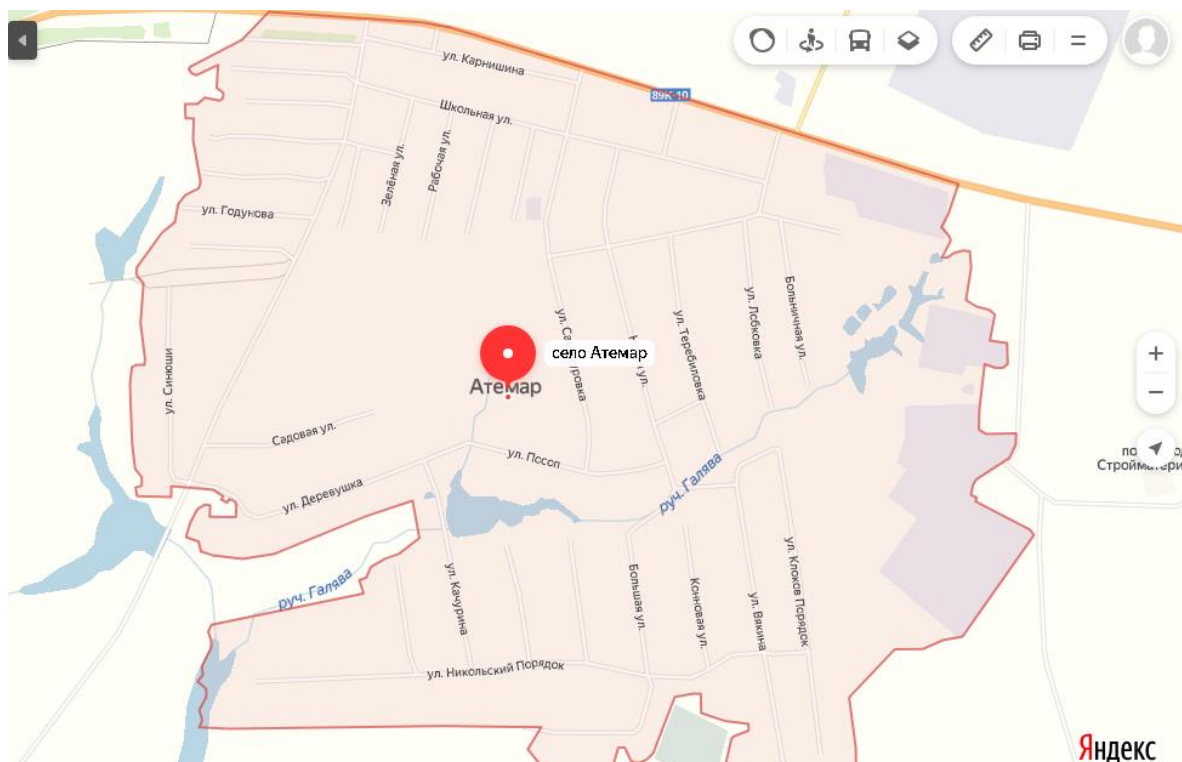

№ п/п	Перечень зон деятельности	
1.	Рузаевский район	г. Рузаевка
2.1	Лямбирский район	с. Лямбировь
2.2		с. Атемар
2.3		с. Болотниково
2.4		с. Первомайск
2.5		с. Берсеневка
3.1	Ковылкинский район	п. Зеленая Роща
3.2		п. Первомайский
3.3		с. Троицк
3.4		с. Кочелаево
3.5		п. Силикатный
4.1	Краснослободский район	г. Краснослободск
4.2		с. Новое Синдрово
5.1	Чамзинский район	п. Чамзинка
5.2		п. Комсомольский
5.3		с. Малые Ремезенки
6.1	Ичалковский район	п. Смольный
7.1	г. Саранск	р. п. Луховка
7.2		ул. 1-я Промышленная
7.3		ул. 2-я Промышленная
7.4		проспект Ленина
7.5		Александровское шоссе
8.1	Старошайговский район	с. Новотроицкое
9.1	Торбеевский район	д. Красная Поляна
10.1	Ромодановский район	п. г. т. Ромоданово
11.1	Кадошкинский район	п. Кадошкино
12.1	Атюрьевский район	с. Атюрьево
13.1	Дубенский район	с. Кочкурово
14.1	Инсарский район	г. Инсар
15.1	Темниковский район	г. Темников
15.2		с. Пурдошки
16.1	Кочкуровский район	с. Сабаево
16.2		с. Семилей
16.3		с. Кочкурово
17.1	Большеберезниковский район	с. Пермиси
17.2		с. Б-Березники
18.1	Ельниковский район	с. Ельники
19.1	Зубово-Полянский район	с. Зарубкино
20.1	Большеигнатовский район	с. Горки
21.1	Ардатовский район	р. п. Тургенево

2.2 Лямбирский район, с. Атемар

2.3 Лямбирский район, с. Болотниково

2.4 Лямбирский район, с. Первомайск

2.5 Лямбирский район, с. Берсеневка

3.1 Ковылкинский район, п. Зеленая Роща

3.2 Ковылкинский район, п. Первомайский

5.2 Чамзинский район, п. Комсомольский

5.3 Чамзинский район, с. Малые Ремезенки

6.1 Ичалковский район, п. Смольный

7.1 г. Саранск, р. п. Луховка

7.2 г. Саранск, ул. 1-я Промышленная

7.5 г. Саранск, Александровское шоссе

18.1 Ельниковский район, с. Ельники

19.1 Зубово-Полянский район, с. Зарубкино

20.1 Большеигнатовский район, с. Горки

21.1 Ардатовский район, р. п. Тургенево