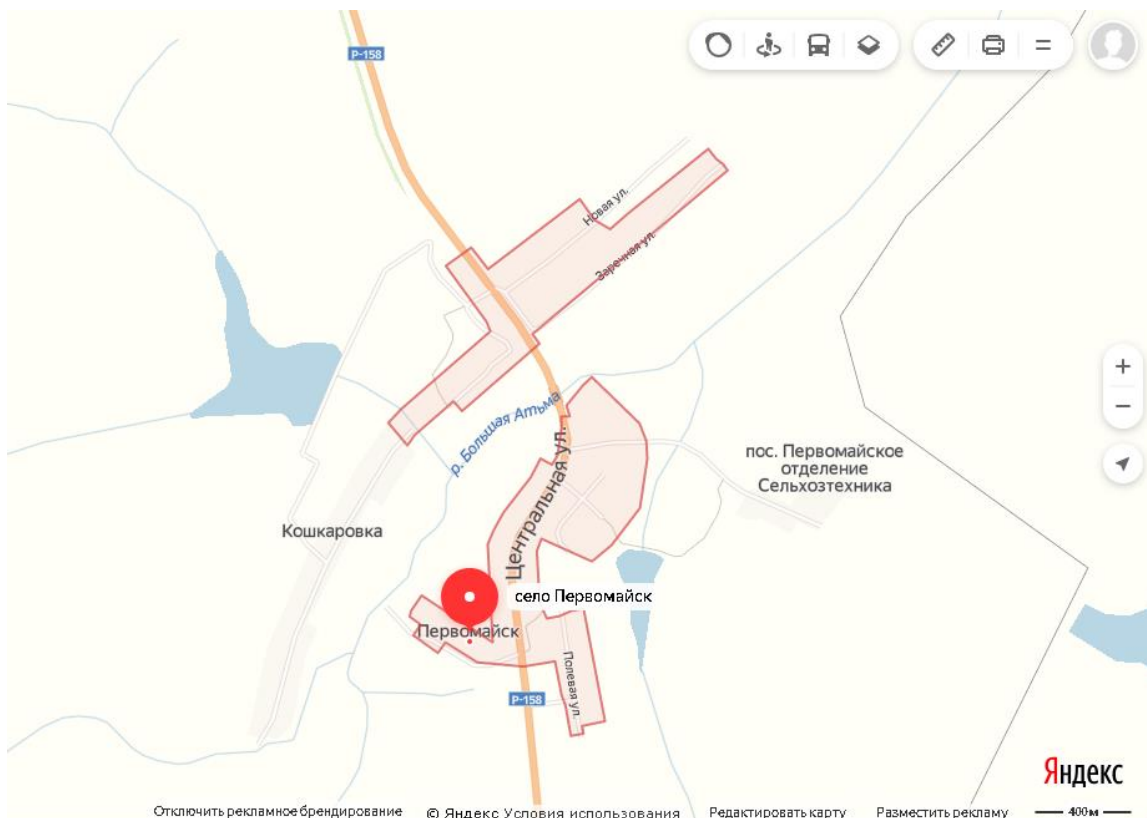

№ п/п	Перечень зон деятельности	
1.	Рузаевский район	г. Рузаевка
2.1	Лямбирский район	с. Лямбировь
2.2		с. Атемар
2.3		с. Болотниково
2.4		с. Первомайск
2.5		с. Берсеневка
3.1	Ковылкинский район	п. Зеленая Роща
3.2		п. Первомайский
3.3		с. Троицк
3.4		с. Кочелаево
3.5		п. Силикатный
4.1	Краснослободский район	г. Краснослободск
4.2		с. Новое Синдрово
5.1	Чамзинский район	п. Чамзинка
5.2		п. Комсомольский
5.3		с. Малые Ремезенки
6.1	Ичалковский район	п. Смольный
7.1	г. Саранск	р. п. Луховка
7.2		ул. 1-я Промышленная
7.3		ул. 2-я Промышленная
7.4		проспект Ленина
7.5		Александровское шоссе
8.1	Старошайговский район	с. Новотроицкое
9.1	Торбеевский район	д. Красная Поляна
10.1	Ромодановский район	п. г. т. Ромоданово
11.1	Кадошкинский район	п. Кадошкино
12.1	Атюрьевский район	с. Атюрьево
13.1	Дубенский район	с. Кочкурово
14.1	Инсарский район	г. Инсар
15.1	Темниковский район	г. Темников
15.2		с. Пурдошки
16.1	Кочкуровский район	с. Сабаево
16.2		с. Семилей
16.3		с. Кочкурово
17.1	Большеберезниковский район	с. Пермиси
17.2		с. Б-Березники
18.1	Ельниковский район	с. Ельники
19.1	Зубово-Полянский район	с. Зарубкино
20.1	Большеигнатовский район	с. Горки
21.1	Ардатовский район	р. п. Тургенево

2.2 Лямбирский район, с. Атемар

2.3 Лямбирский район, с. Болотниково

2.4 Лямбирский район, с. Первомайск

2.5 Лямбирский район, с. Берсеневка

3.1 Ковылкинский район, п. Зеленая Роща

3.2 Ковылкинский район, п. Первомайский

5.2 Чамзинский район, п. Комсомольский

5.3 Чамзинский район, с. Малые Ремезенки

6.1 Ичалковский район, п. Смольный

7.1 г. Саранск, р. п. Луховка

7.2 г. Саранск, ул. 1-я Промышленная

7.5 г. Саранск, Александровское шоссе

18.1 Ельниковский район, с. Ельники

19.1 Зубово-Полянский район, с. Зарубкино

20.1 Большеигнатовский район, с. Горки

21.1 Ардатовский район, р. п. Тургенево