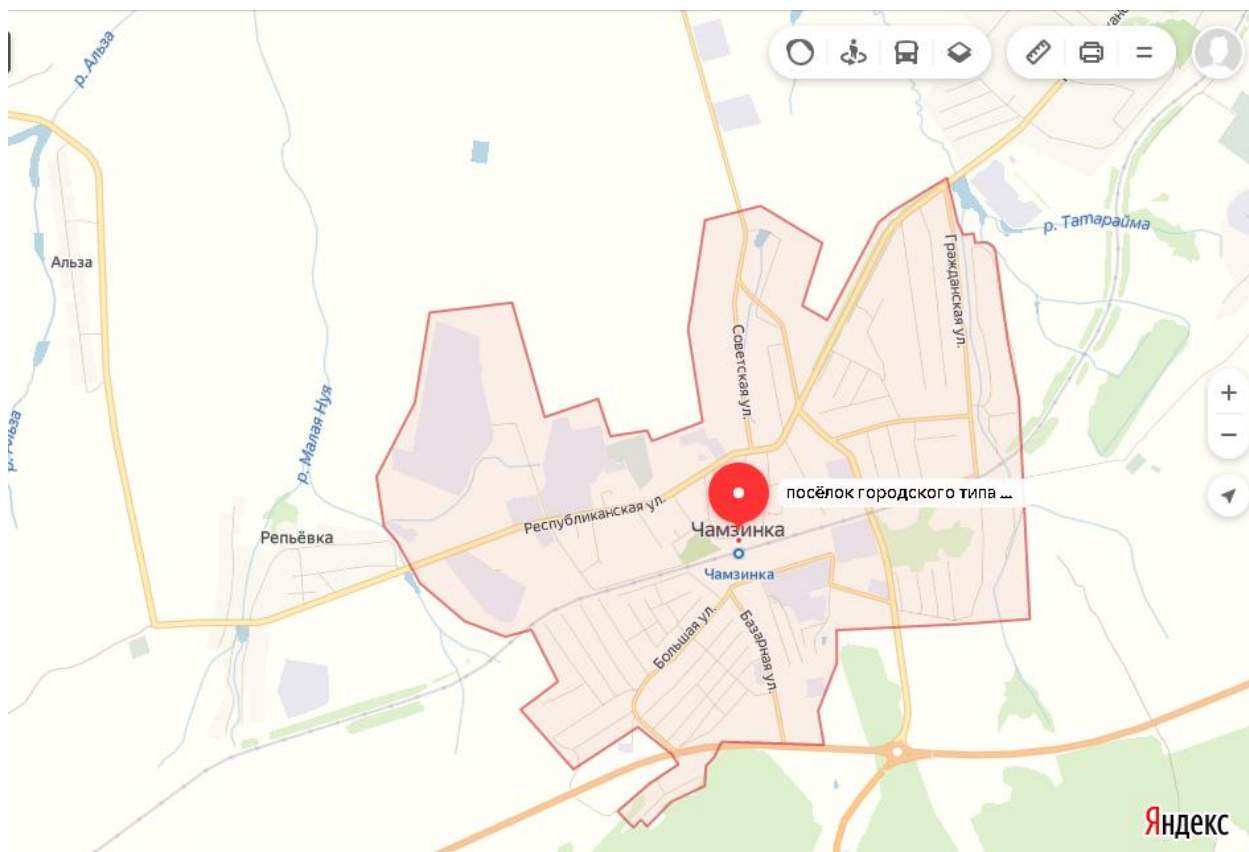

№ п/п	Перечень зон деятельности	
1.	Рузаевский район	г. Рузаевка
2.1	Лямбирский район	с. Лямбировь
2.2		с. Атемар
2.3		с. Болотниково
2.4		с. Первомайск
2.5		с. Берсеневка
3.1	Ковылкинский район	п. Зеленая Роща
3.2		п. Первомайский
3.3		с. Троицк
3.4		с. Кочелаево
3.5		п. Силикатный
3.6		г. Ковылкино
4.1	Краснослободский район	г. Краснослободск
4.2		с. Новое Синдрово
5.1	Чамзинский район	п. Чамзинка
5.2		п. Комсомольский
5.3		с. Малые Ремезенки
6.1	Ичалковский район	п. Смольный
7.1	г. Саранск	р. п. Луховка
7.2		ул. 1-я Промышленная
7.3		ул. 2-я Промышленная
7.4		проспект Ленина
7.5		Александровское шоссе
8.1	Старошайговский район	с. Новотроицкое
9.1	Торбеевский район	д. Красная Поляна
10.1	Ромодановский район	п. г. т. Ромоданово
11.1	Кадошкинский район	п. Кадошкино
12.1	Атюрьевский район	с. Атюрьево
13.1	Дубенский район	с. Кочкурово
14.1	Инсарский район	г. Инсар
15.1	Темниковский район	г. Темников
15.2		с. Пурдошки
16.1	Кочкуровский район	с. Сабаево
16.2		с. Семилей
16.3		с. Кочкурово
17.1	Большеберезниковский район	с. Пермиси
17.2		с. Б-Березники
18.1	Ельниковский район	с. Ельники
19.1	Зубово-Полянский район	с. Зарубкино
20.1	Большеигнатовский район	с. Горки
21.1	Ардатовский район	р. п. Тургенево

2.4 Лямбирский район, с. Первомайск

2.5 Лямбирский район, с. Берсеневка

3.1 Ковылкинский район, п. Зеленая Роща

3.2 Ковылкинский район, п. Первомайский

3.3 Ковылкинский район, с. Троицк

3.4 Ковылкинский район, с. Кочелаево

3.5 Ковылкинский район, п. Силикатный

3.6 Ковылкинский район, г. Ковылкино

4.1 Краснослободский район, г. Краснослободск

4.2 Краснослободский район, с. Новое Синдрово

5.1 Чамзинский район, п. Чамзинка

5.2 Чамзинский район, п. Комсомольский

5.3 Чамзинский район, с. Малые Ремезенки

6.1 Ичалковский район, п. Смольный

7.1 г. Саранск, р. п. Луховка

7.2 г. Саранск, ул. 1-я Промышленная

7.5 г. Саранск, Александровское шоссе

8.1 Старошайговский район, с. Новотроицкое