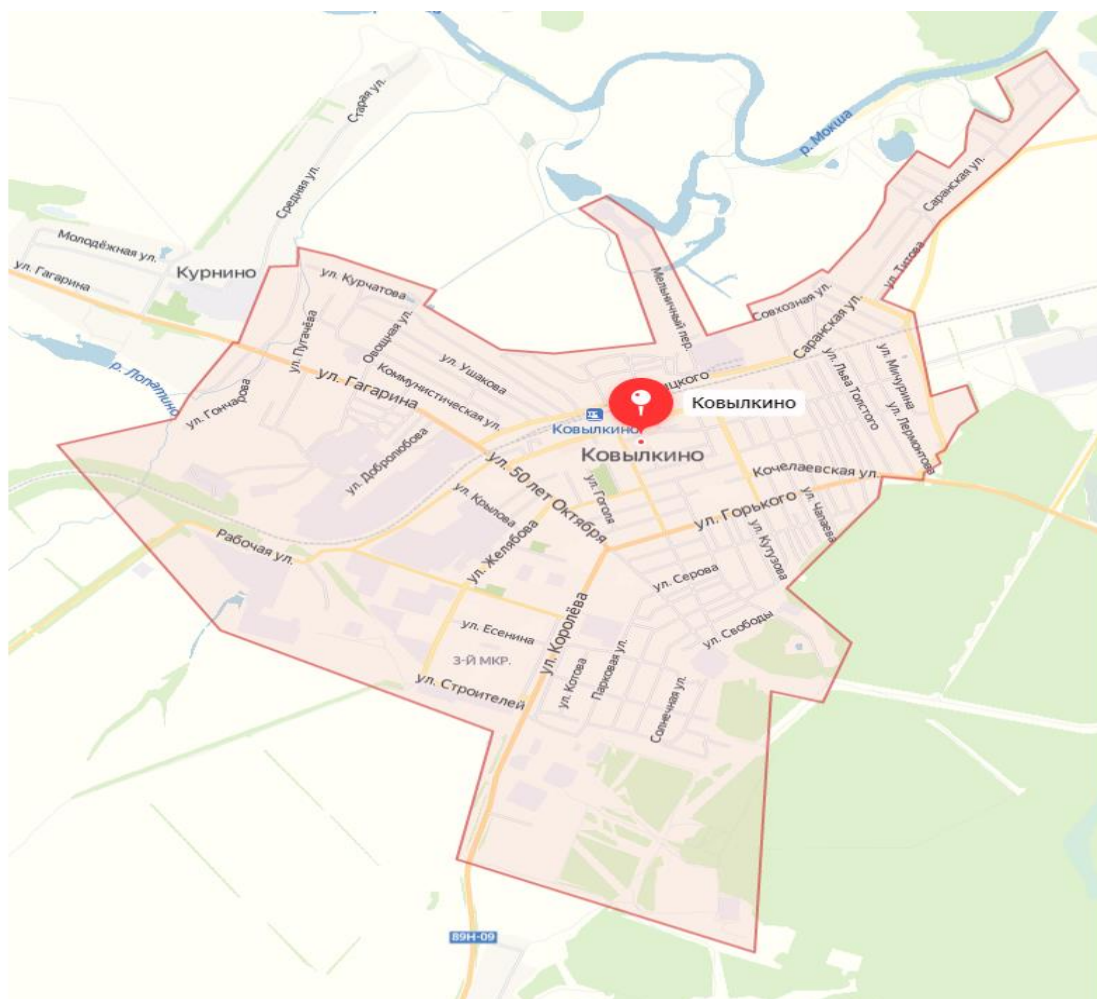

№ п/п	Перечень зон деятельности	
1.	Рузаевский район	г. Рузаевка
2.1	Лямбирский район	с. Лямбировь
2.2		с. Атемар
2.3		с. Болотниково
2.4		с. Первомайск
2.5		с. Берсеневка
3.1	Ковылкинский район	п. Зеленая Роща
3.2		п. Первомайский
3.3		с. Троицк
3.4		с. Кочелаево
3.5		п. Силикатный
3.6		г. Ковылкино
4.1	Краснослободский район	г. Краснослободск
4.2		с. Новое Синдрово
5.1	Чамзинский район	п. Чамзинка
5.2		п. Комсомольский
5.3		с. Малые Ремезенки
6.1	Ичалковский район	п. Смольный
7.1	г. Саранск	р. п. Луховка
7.2		ул. 1-я Промышленная
7.3		ул. 2-я Промышленная
7.4		проспект Ленина
7.5		Александровское шоссе
8.1	Старошайговский район	с. Новотроицкое
9.1	Торбеевский район	д. Красная Поляна
10.1	Ромодановский район	п. г. т. Ромоданово
11.1	Кадошкинский район	п. Кадошкино
12.1	Атюрьевский район	с. Атюрьево
13.1	Дубенский район	с. Кочкурово
14.1	Инсарский район	г. Инсар
15.1	Темниковский район	г. Темников
15.2		с. Пурдошки
16.1	Кочкуровский район	с. Сабаево
16.2		с. Семилей
16.3		с. Кочкурово
17.1	Большеберезниковский район	с. Пермиси
17.2		с. Б-Березники
18.1	Ельниковский район	с. Ельники
19.1	Зубово-Полянский район	с. Зарубкино
20.1	Большеигнатовский район	с. Горки
21.1	Ардатовский район	р. п. Тургенево

2.4 Лямбирский район, с. Первомайск

2.5 Лямбирский район, с. Берсеневка

3.1 Ковылкинский район, п. Зеленая Роща

3.2 Ковылкинский район, п. Первомайский

3.3 Ковылкинский район, с. Троицк

3.4 Ковылкинский район, с. Кочелаево

3.5 Ковылкинский район, п. Силикатный

3.6 Ковылкинский район, г. Ковылкино

4.1 Краснослободский район, г. Краснослободск

4.2 Краснослободский район, с. Новое Синдрово

5.1 Чамзинский район, п. Чамзинка

5.2 Чамзинский район, п. Комсомольский

5.3 Чамзинский район, с. Малые Ремезенки

6.1 Ичалковский район, п. Смольный

7.1 г. Саранск, р. п. Луховка

7.2 г. Саранск, ул. 1-я Промышленная

7.5 г. Саранск, Александровское шоссе

8.1 Старошайговский район, с. Новотроицкое