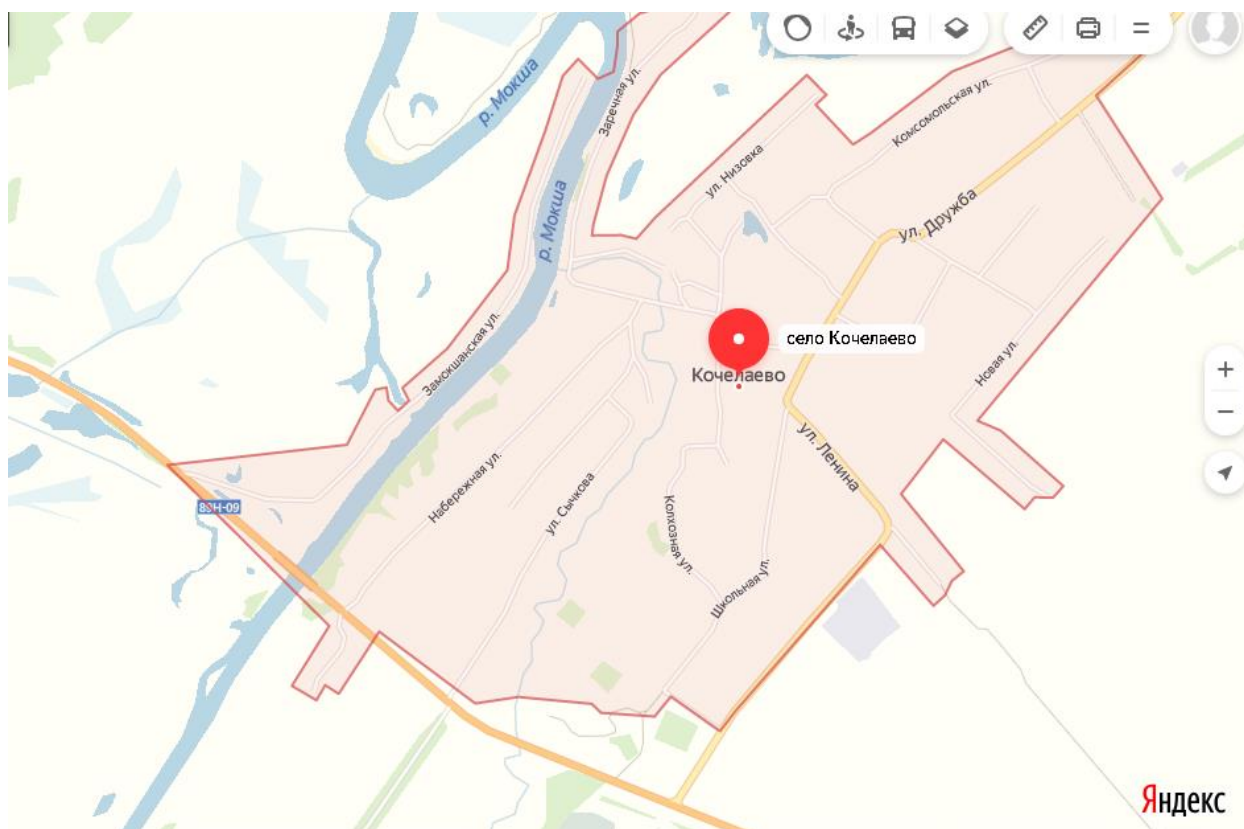

№ п/п	Перечень зон деятельности	
1.	Рузаевский район	г. Рузаевка
2.1	Лямбирский район	с. Лямбировь
2.2		с. Атемар
2.3		с. Болотниково
2.4		с. Первомайск
2.5		с. Берсеневка
3.1	Ковылкинский район	п. Зеленая Роща
3.2		п. Первомайский
3.3		с. Троицк
3.4		с. Кочелаево
3.5		п. Силикатный
3.6		г. Ковылкино
4.1	Краснослободский район	г. Краснослободск
4.2		с. Новое Синдрово
5.1	Чамзинский район	п. Чамзинка
5.2		п. Комсомольский
5.3		с. Малые Ремезенки
6.1	Ичалковский район	п. Смольный
7.1	г. Саранск	р. п. Луховка
7.2		ул. 1-я Промышленная
7.3		ул. 2-я Промышленная
7.4		проспект Ленина
7.5		Александровское шоссе
8.1	Старошайговский район	с. Новотроицкое
9.1	Торбеевский район	д. Красная Поляна
10.1	Ромодановский район	п. г. т. Ромоданово
11.1	Кадошкинский район	п. Кадошкино
12.1	Атюрьевский район	с. Атюрьево
13.1	Дубенский район	с. Кочкурово
14.1	Инсарский район	г. Инсар
15.1	Темниковский район	г. Темников
15.2		с. Пурдошки
16.1	Кочкуровский район	с. Сабаево
16.2		с. Семилей
16.3		с. Кочкурово
17.1	Большеберезниковский район	с. Пермиси
17.2		с. Б-Березники
18.1	Ельниковский район	с. Ельники
19.1	Зубово-Полянский район	с. Зарубкино
20.1	Большеигнатовский район	с. Горки
21.1	Ардатовский район	р. п. Тургенево

2.4 Лямбирский район, с. Первомайск

2.5 Лямбирский район, с. Берсеневка

3.1 Ковылкинский район, п. Зеленая Роща

3.2 Ковылкинский район, п. Первомайский

3.3 Ковылкинский район, с. Троицк

3.4 Ковылкинский район, с. Кочелаево

3.5 Ковылкинский район, п. Силикатный

3.6 Ковылкинский район, г. Ковылкино

4.1 Краснослободский район, г. Краснослободск

4.2 Краснослободский район, с. Новое Синдрово

5.1 Чамзинский район, п. Чамзинка

5.2 Чамзинский район, п. Комсомольский

5.3 Чамзинский район, с. Малые Ремезенки

6.1 Ичалковский район, п. Смольный

7.1 г. Саранск, р. п. Луховка

7.2 г. Саранск, ул. 1-я Промышленная

7.5 г. Саранск, Александровское шоссе

8.1 Старошайговский район, с. Новотроицкое