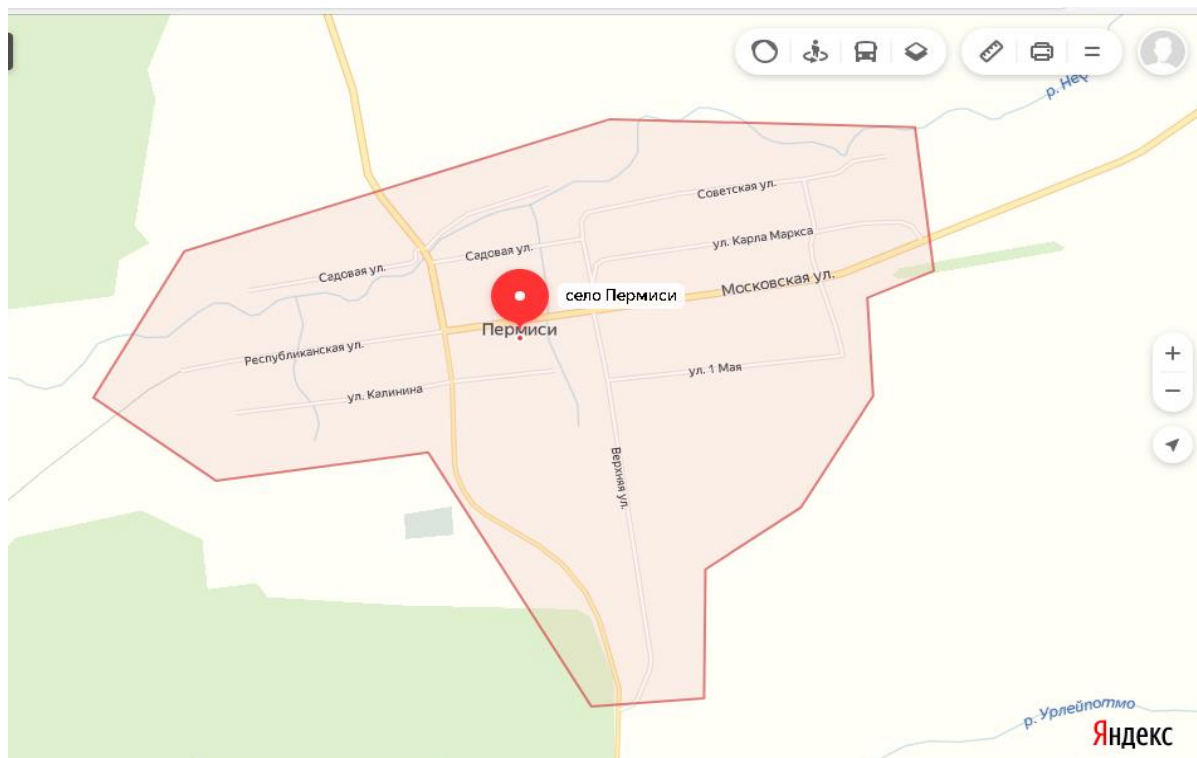

16.1 Кочкуровский район, с. Сабаево

16.2 Кочкуровский район, с. Семилей

16.3 Кочкуровский район, с. Кочкурово

17.1 Большеберезниковский район, с. Пермиси

19.1 Zubovo-Polyanskiy rayon, s. Zarubkino

20.1 Bolshieignatovskiy rayon, s. Gorki

21.1 Ардатовский район, р. п. Тургенево