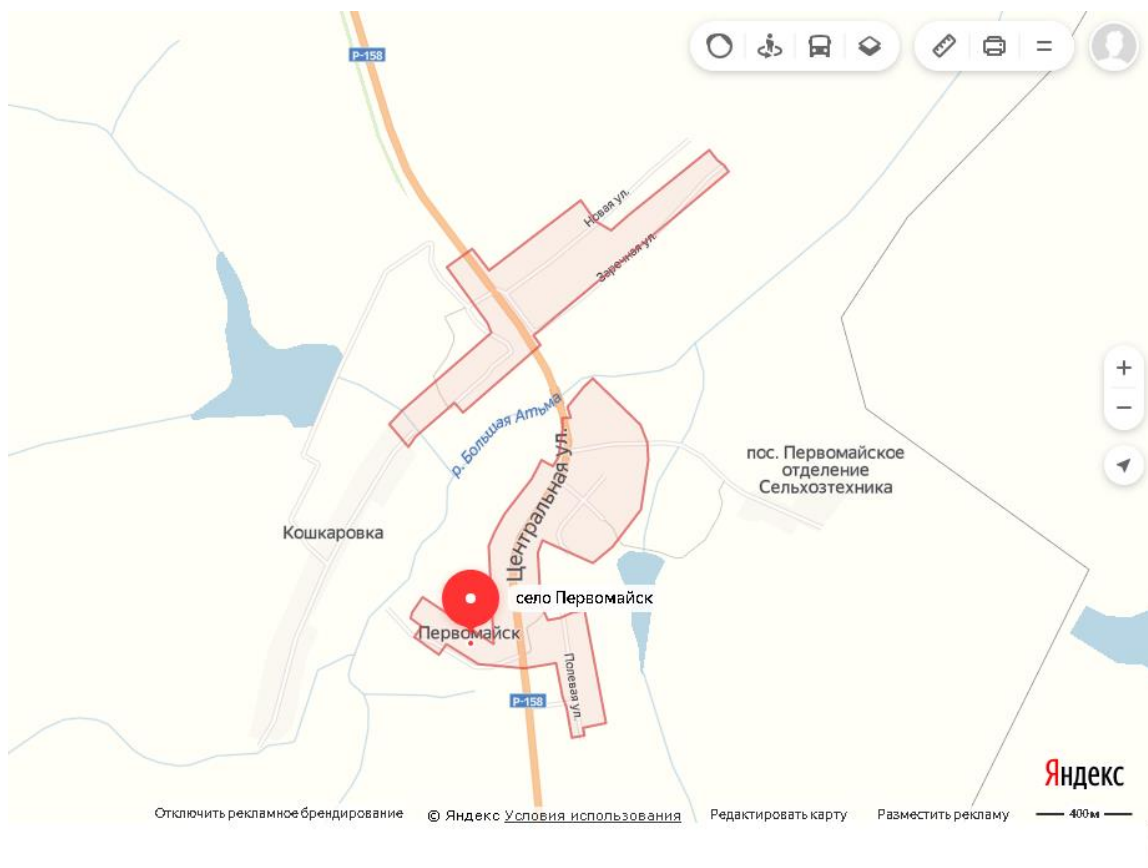

№ п/п	Перечень зон деятельности	
1.	Рузаевский район	г. Рузаевка
2.1	Лямбирский район	с. Лямбировь
2.2		с. Атемар
2.3		с. Болотниково
2.4		с. Первомайск
2.5		с. Берсеневка
3.1	Ковылкинский район	п. Зеленая Роща
3.2		п. Первомайский
3.3		с. Троицк
3.4		с. Кочелаево
3.5		п. Силикатный
3.6		г. Ковылкино
3.7		с. Курнино
3.8		с. Мамолаево
3.9		с. Русская Лашма
3.10		с. Новая Толковка
3.11		с. Русское Коломасово
3.12		с. Мордовское Коломасово
3.13		с. Чекашевы Поляны
4.1	Краснослободский район	г. Краснослободск
4.2		с. Новое Синдрово
5.1	Чамзинский район	п. Чамзинка
5.2		п. Комсомольский
5.3		с. Малые Ремезенки
6.1	Ичалковский район	п. Смольный
7.1	г. Саранск	р. п. Луховка
7.2		ул. 1-я Промышленная
7.3		ул. 2-я Промышленная
7.4		проспект Ленина
7.5		Александровское шоссе
8.1	Старошайговский район	с. Новотроицкое
9.1	Торбеевский район	д. Красная Поляна
10.1	Ромодановский район	п. г. т. Ромоданово
11.1	Кадошкинский район	п. Кадошкино
12.1	Атюрьевский район	с. Атюрьево
13.1	Дубенский район	с. Кочкурово
14.1	Инсарский район	г. Инсар
15.1	Темниковский район	г. Темников
15.2		с. Пурдошки
16.1	Кочкуровский район	с. Сабаево
16.2		с. Семилей
16.3		с. Кочкурово
17.1	Большеберезниковский район	с. Пермиси
17.2		с. Б-Березники
18.1	Ельниковский район	с. Ельники
19.1	Зубово-Полянский район	с. Зарубкино
20.1	Большеигнатовский район	с. Горки
21.1	Ардатовский район	р. п. Тургенево

2.4 Лямбирский район, с. Первомайск

2.5 Лямбирский район, с. Берсеневка

3.1 Ковылкинский район, п. Зеленая Роща

3.2 Ковылкинский район, п. Первомайский

3.3 Ковылкинский район, с. Троицк

3.4 Ковылкинский район, с. Кочелаево

5.1 Чамзинский район, п. Чамзинка

5.2 Чамзинский район, п. Комсомольский

5.3 Чамзинский район, с. Малые Ремезенки

6.1 Ичалковский район, п. Смольный

7.5 г. Саранск, Александровское шоссе

8.1 Старошайговский район, с. Новотроицкое

21.1 Ардатовский район, р. п. Тургенево